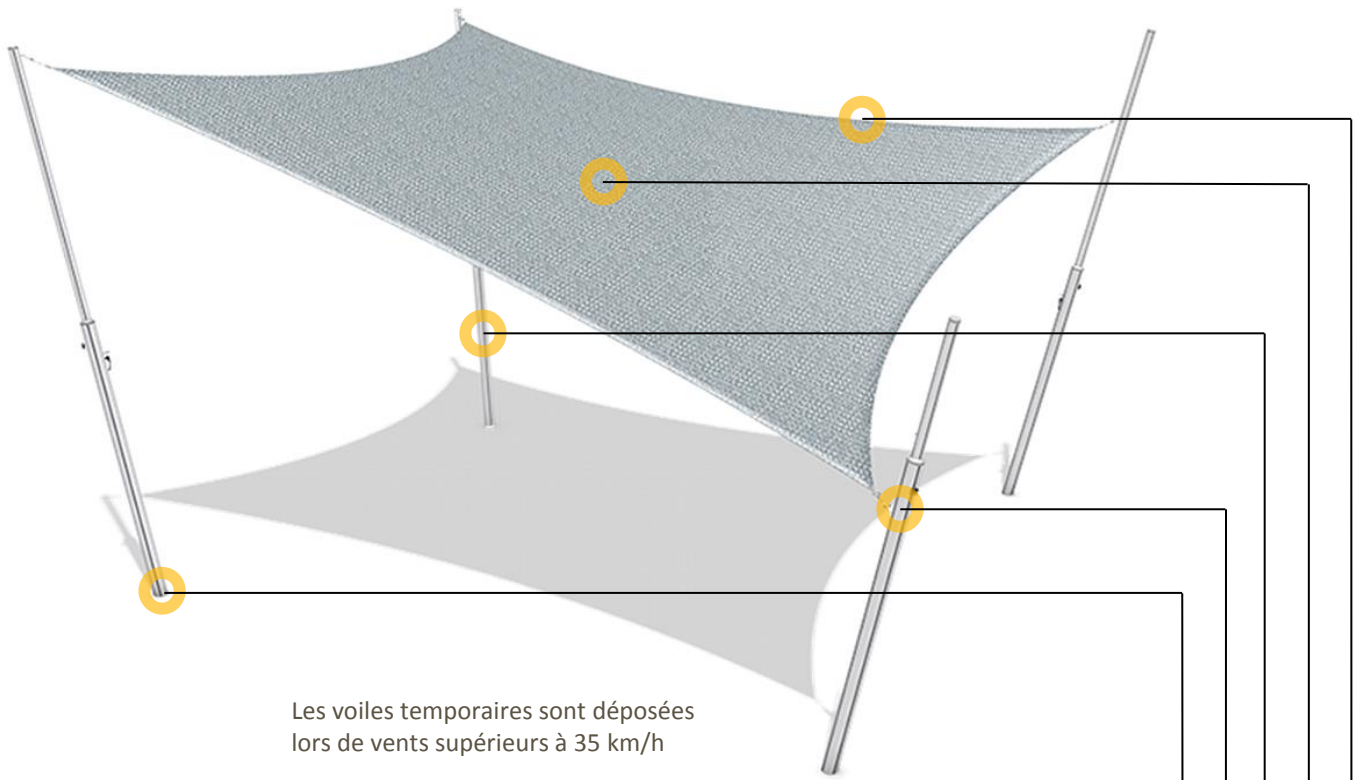

PROXYLON
ombrage

VOILE TEMPORAIRE T
Les fondamentaux de l'ombrage

Les voiles temporaires sont déposées lors de vents supérieurs à 35 km/h

Pose dans douilles à sceller, sur platines ou en applique murale

Nombre de points abaissable à convenance

Voiles sur mesure exécutées dans 7 catégories de toiles aux propriétés distinctes

Toutes formes possibles, y compris angles de façade. Vaste choix de coloris

Lisières de voile droites ou concaves à convenance

Hauteur réglable

Le rail peut également être installé sur d'autres supports planes. La longueur du rail est généralement de 150 cm. L'ensemble rail et chariot est réalisé en aluminium. Ce système ne s'applique pas au mât Droppole.

Mise en tension 'SNAP'

Simple et efficace, le système SNAP permet la pose et la dépose rapide de voiles d'ombrage. Très flexible, le système se pose aussi bien contre un mur qu'un mât. L'installation ne nécessite qu'un seul winch, car ce dernier peut être amovible et peut être utilisé pour tous les points à mettre en tension.