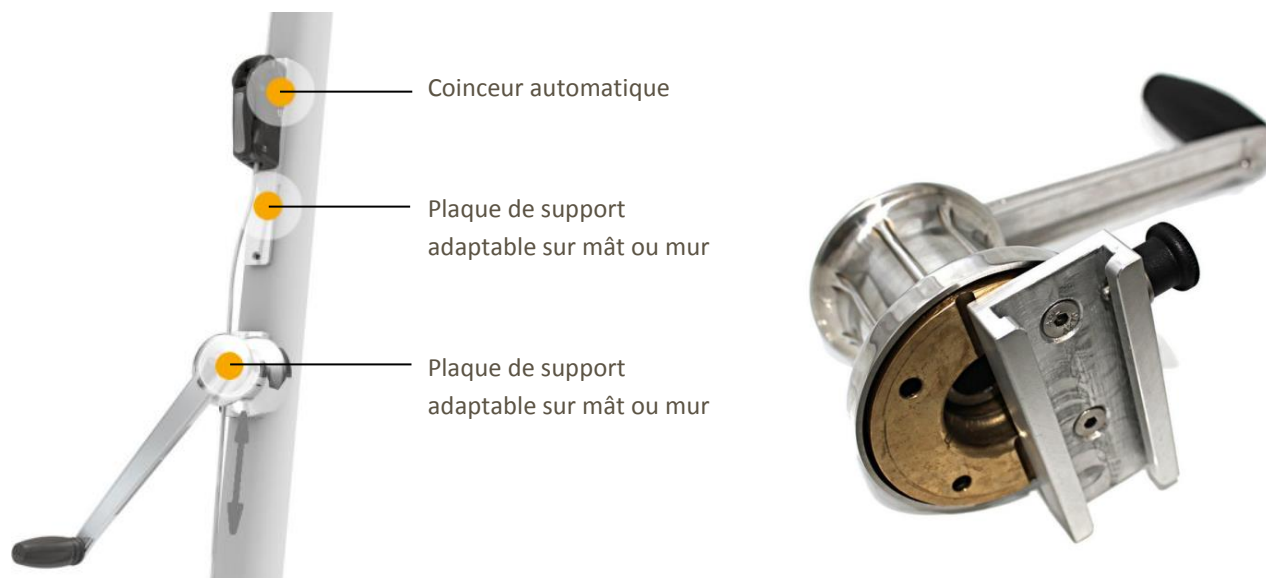

Hauteur réglable

Le rail peut également être installé sur d'autres supports planes. La longueur du rail est généralement de 150 cm. L'ensemble rail et chariot est réalisé en aluminium. Ce système ne s'applique pas au mât Droppole.

Sangle plate à cliquet (1)

Sangle plate à barrette (2)

Ridoir à fourches (3)

Coinceur à cordes (4)

Poulie de déviation et coinceur à cordes (5)

Poulie de déviation et winch de mise en tension (6)

Solutions de mise en tension de voiles temporaires

Pour les solutions (1) à (4), la mise en tension se fait à la hauteur du point de suspente. Pour les variantes (5) et (6), la mise en tension peut se faire depuis le sol, grâce à la mise en place de poulies de déviation. Toutes les solutions préposées peuvent s'appliquer à un mât ou à un mur

Mise en tension 'SNAP'

Simple et efficace, le système SNAP permet la pose et la dépose rapide de voiles d'ombrage. Très flexible, le système se pose aussi bien contre un mur qu'un mât. L'installation ne nécessite qu'un seul winch, car ce dernier peut être amovible et peut être utilisé pour tous les points à mettre en tension.