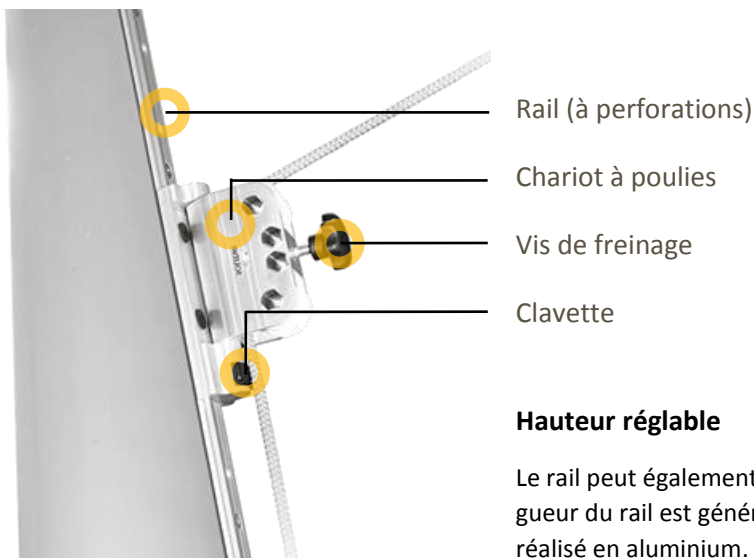

Mâts ronds en aluminium éloxé ou inox brossé. Mâts Droppole en aluminium éloxé ou Black Matt

Possibilité de travailler également avec d'autres types de mâts (acier galvanisé, bois, autre)

En lieu et place de mâts, il est possible de prévoir des ancrages muraux

Voiles sur mesure exécutées dans 7 catégories de toiles aux propriétés distinctes

Toutes formes possibles, y compris angles de façade. Vaste choix de coloris

Lisières de voile droites ou concaves à convenance

Catégories de mâts

Les mâts présentés correspondent à une exécution standard. Sur demande, d'autres types de mâts peuvent être proposés (acier galvanisé à chaud, bois autoclavé calibré, robinier naturel)

Hauteur réglable

Le rail peut également être installé sur d'autres supports planes. La longueur du rail est généralement de 150 cm. L'ensemble rail et chariot est réalisé en aluminium. Ce système ne s'applique pas au mât Droppole.