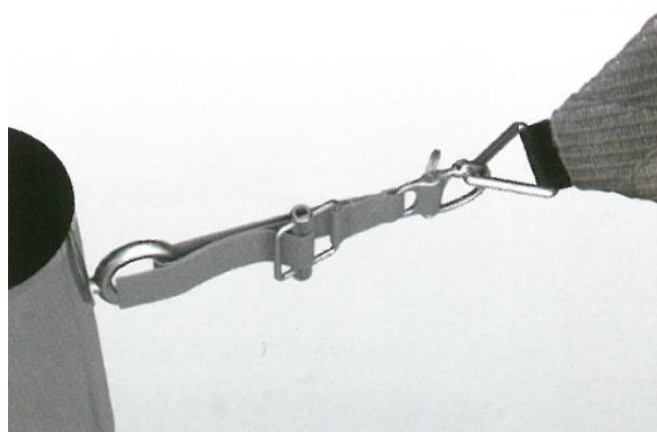

Sangle plate à barrette (2)