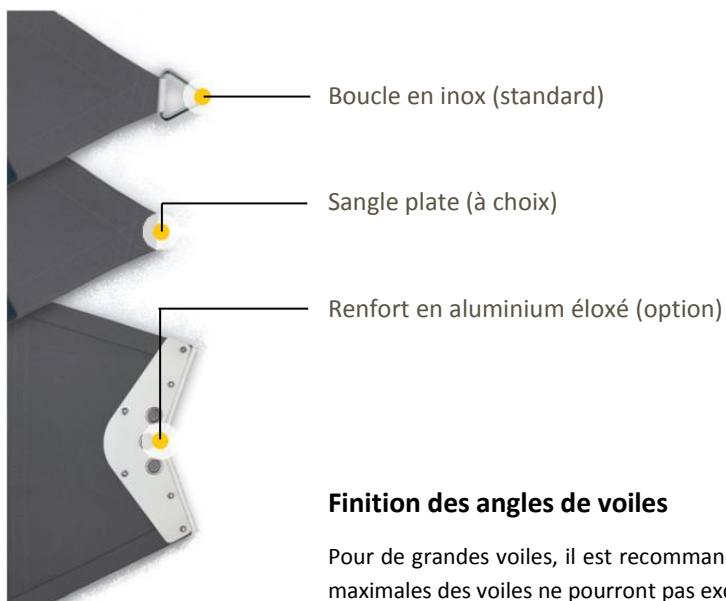

Hauteur réglable

Le rail peut également être installé sur d'autres supports planes. La longueur du rail est généralement de 150 cm. L'ensemble rail et chariot est réalisé en aluminium. Ce système ne s'applique pas au mât Droppole.

Sangle plate à cliquet (1)

Sangle plate à barrette (2)

Ridoir à fourches (3)

Coinceur à cordes (4)

Poulie de déviation et coinceur à cordes (5)

Poulie de déviation et winch de mise en tension (6)

Solutions de mise en tension de voiles temporaires

Pour les solutions (1) à (4), la mise en tension se fait à la hauteur du point de suspente. Pour les variantes (5) et (6), la mise en tension peut se faire depuis le sol, grâce à la mise en place de poulies de déviation. Toutes les solutions préposées peuvent s'appliquer à un mât ou à un mur

Mise en tension 'SNAP'

Simple et efficace, le système SNAP permet la pose et la dépose rapide de voiles d'ombrage. Très flexible, le système se pose aussi bien contre un mur qu'un mât. L'installation ne nécessite qu'un seul winch, car ce dernier peut être amovible et peut être utilisé pour tous les points à mettre en tension.