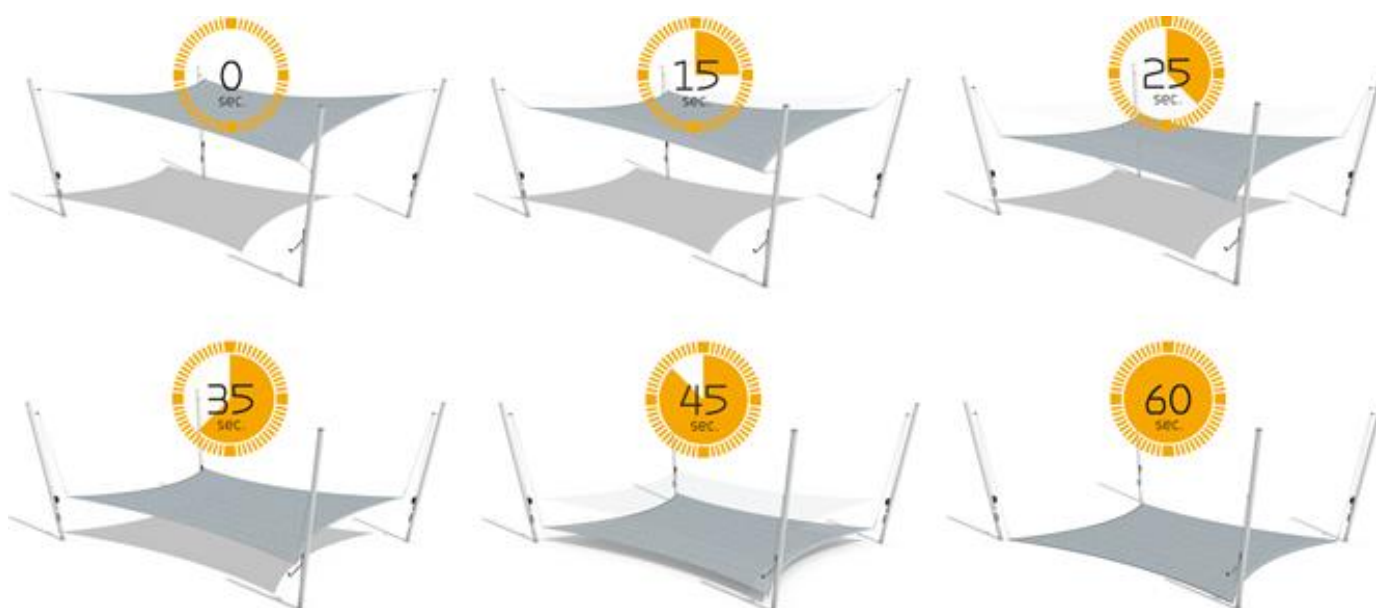

Hauteur réglable

Le rail peut également être installé sur d'autres supports planes. La longueur du rail est généralement de 150 cm. L'ensemble rail et chariot est réalisé en aluminium. Ce système ne s'applique pas au mât Droppole.

Sangle plate à cliquet (1)

Sangle plate à barrette (2)

Ridoir à fourches (3)

Coinceur à cordes (4)

Poulie de déviation et coinceur à cordes (5)

Poulie de déviation et winch de mise en tension (6)

Solutions de mise en tension de voiles temporaires

Pour les solutions (1) à (4), la mise en tension se fait à la hauteur du point de suspente. Pour les variantes (5) et (6), la mise en tension peut se faire depuis le sol, grâce à la mise en place de poulies de déviation. Toutes les solutions préposées peuvent s'appliquer à un mât ou à un mur

Mise en tension 'SNAP'

Simple et efficace, le système SNAP permet la pose et la dépose rapide de voiles d'ombrage. Très flexible, le système se pose aussi bien contre un mur qu'un mât. L'installation ne nécessite qu'un seul winch, car ce dernier peut être amovible et peut être utilisé pour tous les points à mettre en tension.