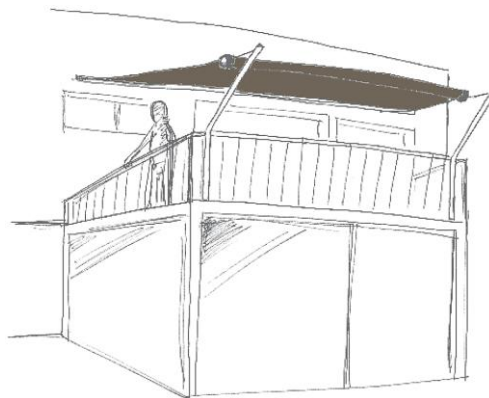

PROXYLON
ombrage

TOILE ENROULABLE SHADEONE®

Sortie du vérin

Tambour d'enroulage

Fixation au mur sur un profilé alu

Montage standard :

Voile posée entre un mur et deux mâts inclinés. La voile est tenue au mur grâce un rail aluminium. Les mâts sont fixés au sol à l'aide d'une platine tamponnée sur un socle en béton.

Montage sur balcon :

Voile posée entre un mur et une façade de balcon ou terrasse. Les mâts sont coudés à hauteur voulue, jusqu'à 45° et fixés en applique contre le garde-corps ou la barrière.

Montage mur à mur :

Voile posée entre deux murs. La voile est glissée dans un rail fixé au mur à l'aide d'un rail en aluminium. Deux vérins de mise en tension sont fixés sur le mur opposé.

Montage sous pergola :

La voile est montée sur la structure de la pergola. Les vérins sont fixés sur les montants.

 Design épuré

 Comportement dynamique

 Pour tous types de façades

 Montage simple et aisé

 Concept original

 Faibles contraintes statiques

 Protection pluie dès 8° d'inclinaison

Mât carré