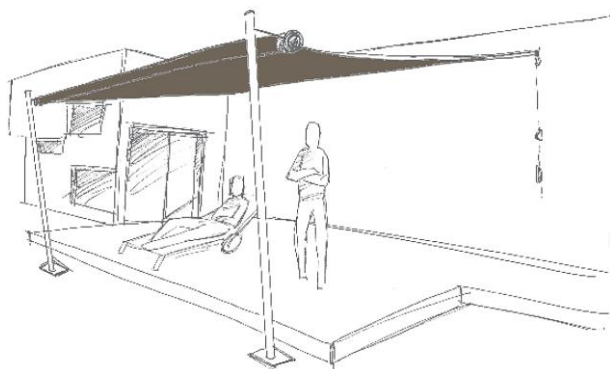

PROXYLON
ombrage

TOILE ENROULABLE SHADEONE®

Sortie du vérin

Tambour d'enroulage

Fixation au mur sur un profilé alu

Montage standard :

Voile posée entre un mur et deux mâts inclinés. La voile est tenue au mur grâce un rail aluminium. Les mâts sont fixés au sol à l'aide d'une platine tamponnée sur un socle en béton.

Montage sur balcon :

Voile posée entre un mur et une façade de balcon ou terrasse. Les mâts sont coudés à hauteur voulue, jusqu'à 45° et fixés en applique contre le garde-corps ou la barrière.

Montage mur à mur :

Voile posée entre deux murs. La voile est glissée dans un rail fixé au mur à l'aide d'un rail en aluminium. Deux vérins de mise en tension sont fixés sur le mur opposé.

Montage sous pergola :

La voile est montée sur la structure de la pergola. Les vérins sont fixés sur les montants.

 Design épuré

 Comportement dynamique

 Pour tous types de façades

 Montage simple et aisé

 Concept original

 Faibles contraintes statiques

 Protection pluie dès 8° d'inclinaison

Mât carré