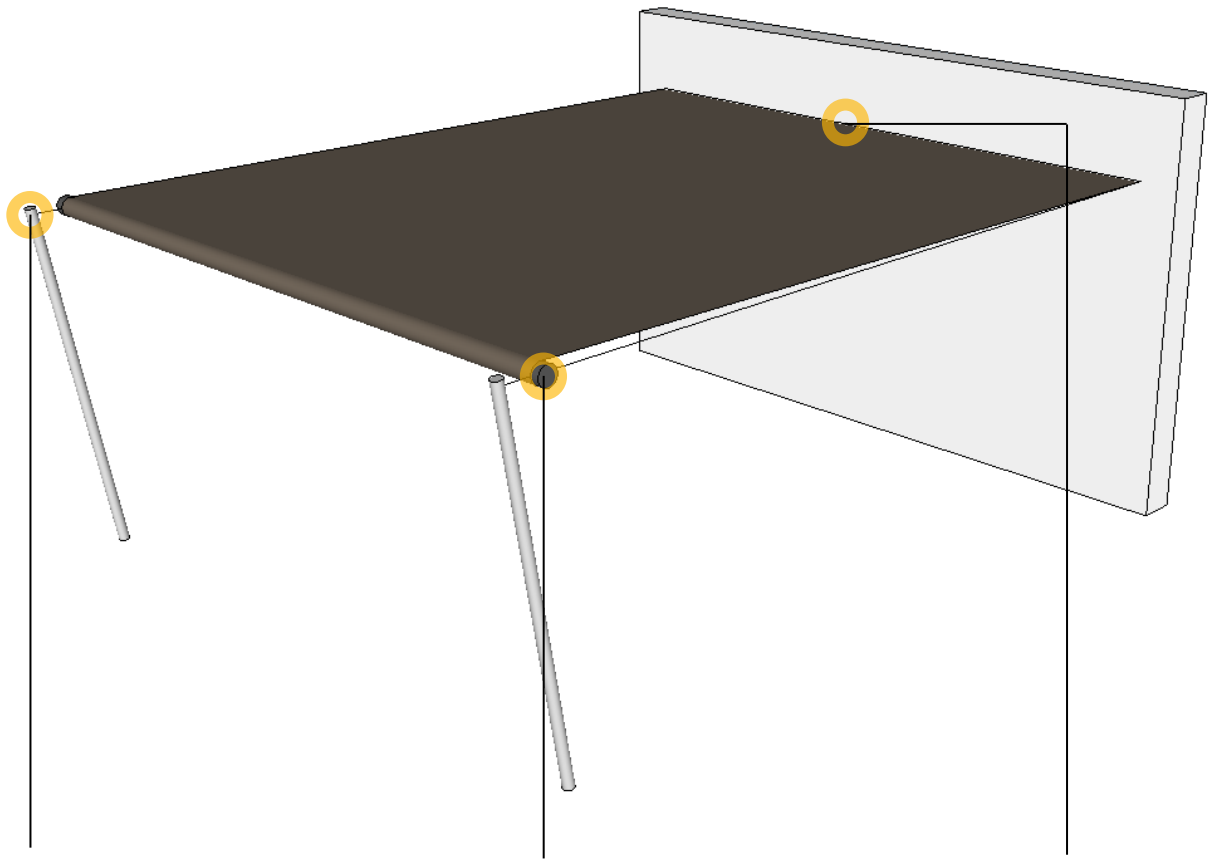

PROXYLON
ombrage

TOILE ENROULABLE SHADEONE®

Sortie du vérin

Tambour d'enroulage

Fixation au mur sur un profilé alu

Montage standard :

Voile posée entre un mur et deux mâts inclinés. La voile est tenue au mur grâce un rail aluminium. Les mâts sont fixés au sol à l'aide d'une platine tamponnée sur un socle en béton.

Montage sur balcon :

Voile posée entre un mur et une façade de balcon ou terrasse. Les mâts sont coudés à hauteur voulue, jusqu'à 45° et fixés en applique contre le garde-corps ou la barrière.

Montage mur à mur :

Voile posée entre deux murs. La voile est glissée dans un rail fixé au mur à l'aide d'un rail en aluminium. Deux vérins de mise en tension sont fixés sur le mur opposé.

Montage sous pergola :

La voile est montée sur la structure de la pergola. Les vérins sont fixés sur les montants.

Mât rond

Mât rectangulaire

Hauteur réglable

Possibilité de régler la hauteur des points sur les mâts.

Voile ShadeOne

Longueur maximale de l'axe d'enroulage (onde)	600 cm
Développement maximal :	575 cm
Surface maximale de la toile	34.50 m2
Type de toile	Polyester à enduction polyuréthane
Nombre de coloris	5
Protection solaire	UPF 50+
Protection contre la pluie	Oui, dès 8° d'inclinaison. > 1000 mm
Enroulage et déroulage	Manuel. Traction sur corde
Résistance mécanique	> 1300 N
Point(s) abaissable(s)	A chaque mât. En option
Mode d'abaissement	Manuel (winch)
Hivernage	Housse (option)
Inclinaison des mâts	5° à 45°
Nombre de mât(s) et/ou applique(s) murale(s)	0 à 2 mâts
Longueur maximale des mâts	400 cm