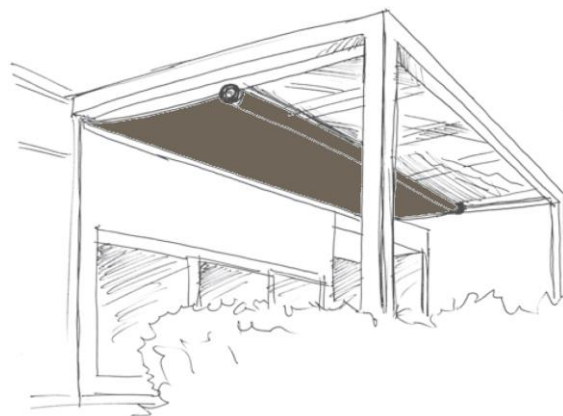

PROXYLON
ombrage

TOILE ENROULABLE SHADEONE®

Sortie du vérin

Tambour d'enroulage

Fixation au mur sur un profilé alu

Montage standard :

Voile posée entre un mur et deux mâts inclinés. La voile est tenue au mur grâce un rail aluminium. Les mâts sont fixés au sol à l'aide d'une platine tamponnée sur un socle en béton.

Montage sur balcon :

Voile posée entre un mur et une façade de balcon ou terrasse. Les mâts sont coudés à hauteur voulue, jusqu'à 45° et fixés en applique contre le garde-corps ou la barrière.

Montage mur à mur :

Voile posée entre deux murs. La voile est glissée dans un rail fixé au mur à l'aide d'un rail en aluminium. Deux vérins de mise en tension sont fixés sur le mur opposé.

Montage sous pergola :

La voile est montée sur la structure de la pergola. Les vérins sont fixés sur les montants.

 Design épuré

 Comportement dynamique

 Pour tous types de façades

 Montage simple et aisé

 Concept original

 Faibles contraintes statiques

 Protection pluie dès 8° d'inclinaison

Mât carré