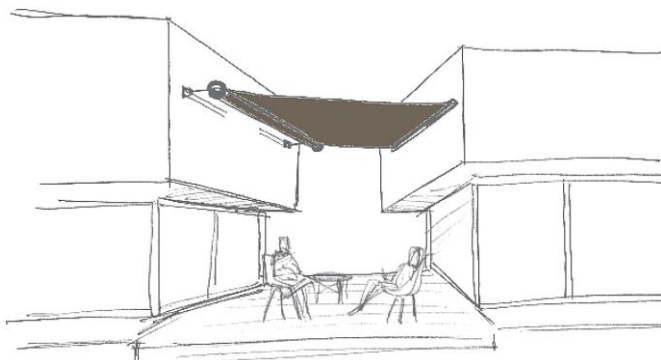

PROXYLON
ombrage

TOILE ENROULABLE SHADEONE®

Sortie du vérin

Tambour d'enroulage

Fixation au mur sur un profilé alu

Montage standard :

Voile posée entre un mur et deux mâts inclinés. La voile est tenue au mur grâce un rail aluminium. Les mâts sont fixés au sol à l'aide d'une platine tamponnée sur un socle en béton.

Montage sur balcon :

Voile posée entre un mur et une façade de balcon ou terrasse. Les mâts sont coudés à hauteur voulue, jusqu'à 45° et fixés en applique contre le garde-corps ou la barrière.

Montage mur à mur :

Voile posée entre deux murs. La voile est glissée dans un rail fixé au mur à l'aide d'un rail en aluminium. Deux vérins de mise en tension sont fixés sur le mur opposé.

Montage sous pergola :

La voile est montée sur la structure de la pergola. Les vérins sont fixés sur les montants.

 Design épuré

 Comportement dynamique

 Pour tous types de façades

 Montage simple et aisé

 Concept original

 Faibles contraintes statiques

 Protection pluie dès 8° d'inclinaison

Mât carré