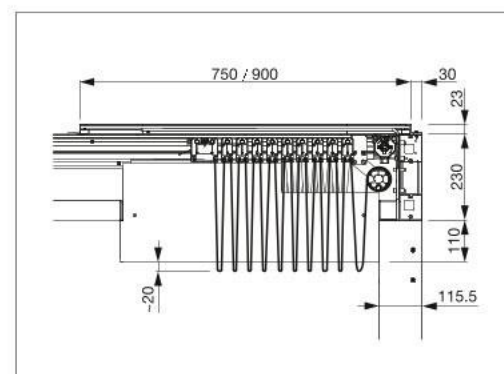

BAVONA SOFTTOP

Pergola modulaire et flexible à toile

BAVONA TP6100 SOFTTOP

Variante de toit Softtop

Système de ciseaux breveté

Ecoulement intégré dans le montant

- Protection élégante contre le soleil et la pluie
- Fine construction en aluminium résistant à la corrosion au design cubique
- Pergola plissée brevetée avec toile PVC imperméable (Softtop)
- Le brevet garantit une construction fine offrant une stabilité élevée face au vent
- Nombreuses possibilités de montage: autoportant, mural ou en angle
- Entraînement moteur de série
- Ecoulement d'eau intégré dans les montants (invisible)

Options:

- Auvent
- Eclairage LED
- Vitrage latéral/frontal
- Store latéral/avant

TP6100 Softtop

 min. 200 cm
max. 500 cm

 min. 200 cm
max. 600 cm

 Hauteur du passage
max. 277 cm

 La classe de résistance au vent peut varier en fonction du modèle et des dimensions.

Indication des mesures techniques en millimètres

TP6100 Vue latérale

TP6100 Vue latérale (détail du caisson)

ENREGISTREMENT NÉCESSAIRE

EN 13561

UN ESPACE DE DÉTENTE SUR LA TERRASSE – QUEL QUE SOIT LE TEMPS.