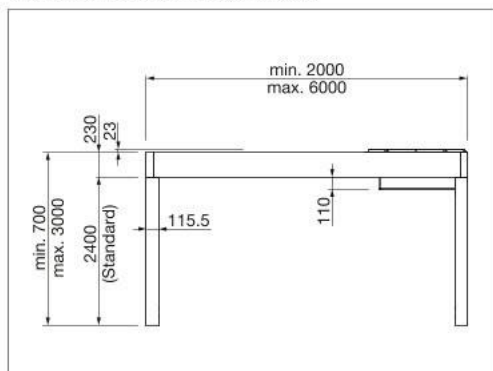

Options:

- Auvent
- Eclairage LED
- Vitrage latéral/frontal
- Store latéral/avant

TP6100 Softtop

 min. 200 cm
max. 500 cm

 min. 200 cm
max. 600 cm

 Hauteur du passage
max. 277 cm

 La classe de résistance au vent peut varier en fonction du modèle et des dimensions.

Indication des mesures techniques en millimètres

TP6100 Vue latérale

TP6100 Vue latérale (détail du caisson)

ENREGISTREMENT NÉCESSAIRE

EN 13561

UN ESPACE DE DÉTENTE SUR LA TERRASSE – QUEL QUE SOIT LE TEMPS.