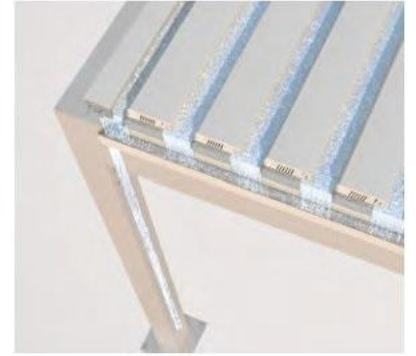

BAVONA SOFTTOP

Pergola modulaire et flexible à toile

BAVONA TP6100 SOFTTOP

Variante de toit Softtop

Système de ciseaux breveté

Ecoulement intégré dans le montant

- Protection élégante contre le soleil et la pluie
- Fine construction en aluminium résistant à la corrosion au design cubique
- Pergola plissée brevetée avec toile PVC imperméable (Softtop)
- Le brevet garantit une construction fine offrant une stabilité élevée face au vent
- Nombreuses possibilités de montage: autoportant, mural ou en angle
- Entraînement moteur de série
- Ecoulement d'eau intégré dans les montants (invisible)

Options:

- Auvent
- Eclairage LED
- Vitrage latéral/frontal
- Store latéral/avant

TP6100 Softtop

 min. 200 cm
max. 500 cm

 min. 200 cm
max. 600 cm

 Hauteur du passage
max. 277 cm

 La classe de résistance au vent peut varier en fonction du modèle et des dimensions.