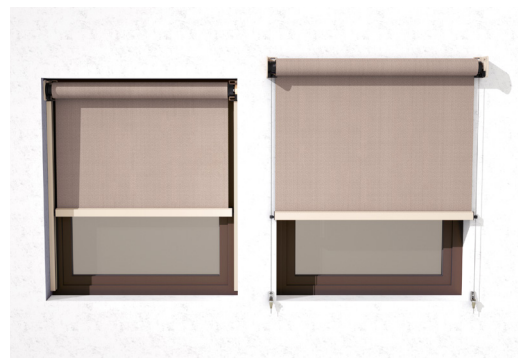

STOBAG

NEW

SURAVA

L'ombrage textile élégant
donnant des accents de couleur
à l'architecture des façades.

SURAVA VA1100 LIGHT

Cache uni ou bicolore au choix

Intégration d'une niche, montage en embrasure

Coulisse et câbles métalliques

VA1100 LIGHT

- Ombrage vertical polyvalent sans caisson
- Option de montage mural, au plafond ou en embrasure
- Divers systèmes de guidage: Câbles métalliques, tiges ou coulisses en aluminium
- Caches haut de gamme avec mécanisme à aimant unique
- Mettez des accents de couleur – pour une variante bicolore, choisissez le cache latéral dans une couleur de la gamme STOBAG Classic
- Sens de déroulement de la toile au choix (déroulement vers l'intérieur ou vers l'extérieur)
- Possibilité de couplage jusqu'à 3 installations

min. 40 cm
max. 500 cm

min. 40 cm
max. 400 cm*

*Avec guidage par câble/tige, hauteur max. de 300 cm.
Avec coulisse, hauteur max. de 400 cm.

Indication des mesures techniques en millimètres

Montage mural directement avec coulisse monobloc

Montage au plafond avec coulisse monobloc (montage direct)

ENREGISTREMENT NÉCESSAIRE

COLORS

Découvrez les nombreuses possibilités dans le choix des coloris de châssis.

FABRICS

Faites votre choix dans une offre variée de tissus et de coloris.