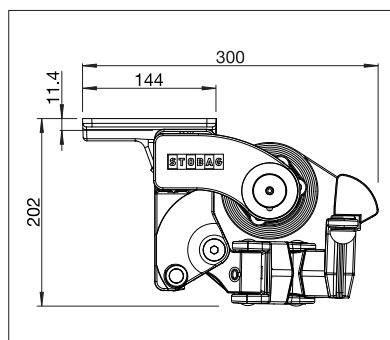

## AZUR SG2400

Montage en façade avec auvent

Montage sur chevrons

- Store à tube porteur carré stable et d'un très bon rapport qualité/prix
- Inclinaison du store réglable de 1° à 60°
- Plusieurs possibilités de montage au mur, sous dalle ou sur chevrons
- Position de console variable
- Choix de différents types de supports
- Auvent optionnel disponible
- Le volant optionnel assure une ombre supplémentaire et dissimule visuellement les bras du store
- Design élégant et indémodable

min. 180 cm  
max. 700 cm

min. 150 cm  
max. 300 cm

La classe de résistance au vent peut varier en fonction du modèle et des dimensions.

Indication des mesures techniques en millimètres

Montage en façade avec auvent