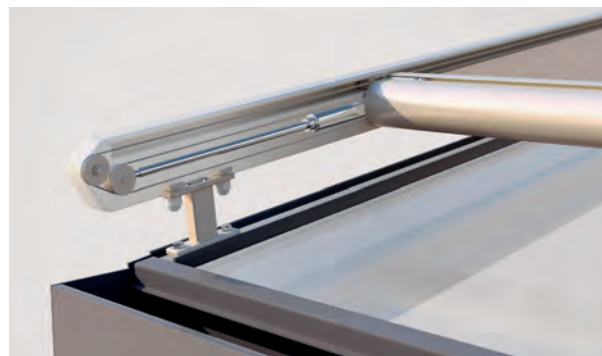

S T O B A G

AIROMATIC

Store discret pour jardin d'hiver,
même de petite dimension.

AIROMATIC PS4000 | PS4500

Support de fixation

PS4000 Guidage à galets

- Structure autoportante
- Les dimensions de construction compactes permettent un montage sur les fenêtres les plus petites
- Tension optimale de la toile grâce aux pistons à gaz intégrés
- Coulisse avec rainure de fixation pour un montage en continu des consoles de fixation
- Montage simple et flexible grâce aux divers supports de fixation
- Montage en embrasure possible grâce aux coulisces
- Avec guidage à galets pour une usure / un frottement réduit (PS4000)