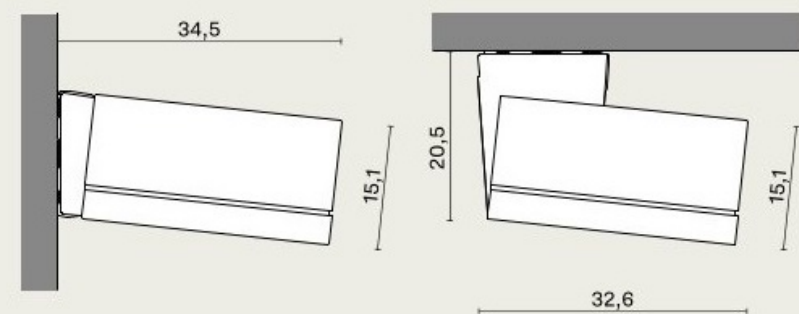

T-Code

Installazione a parete

Installazione a soffitto